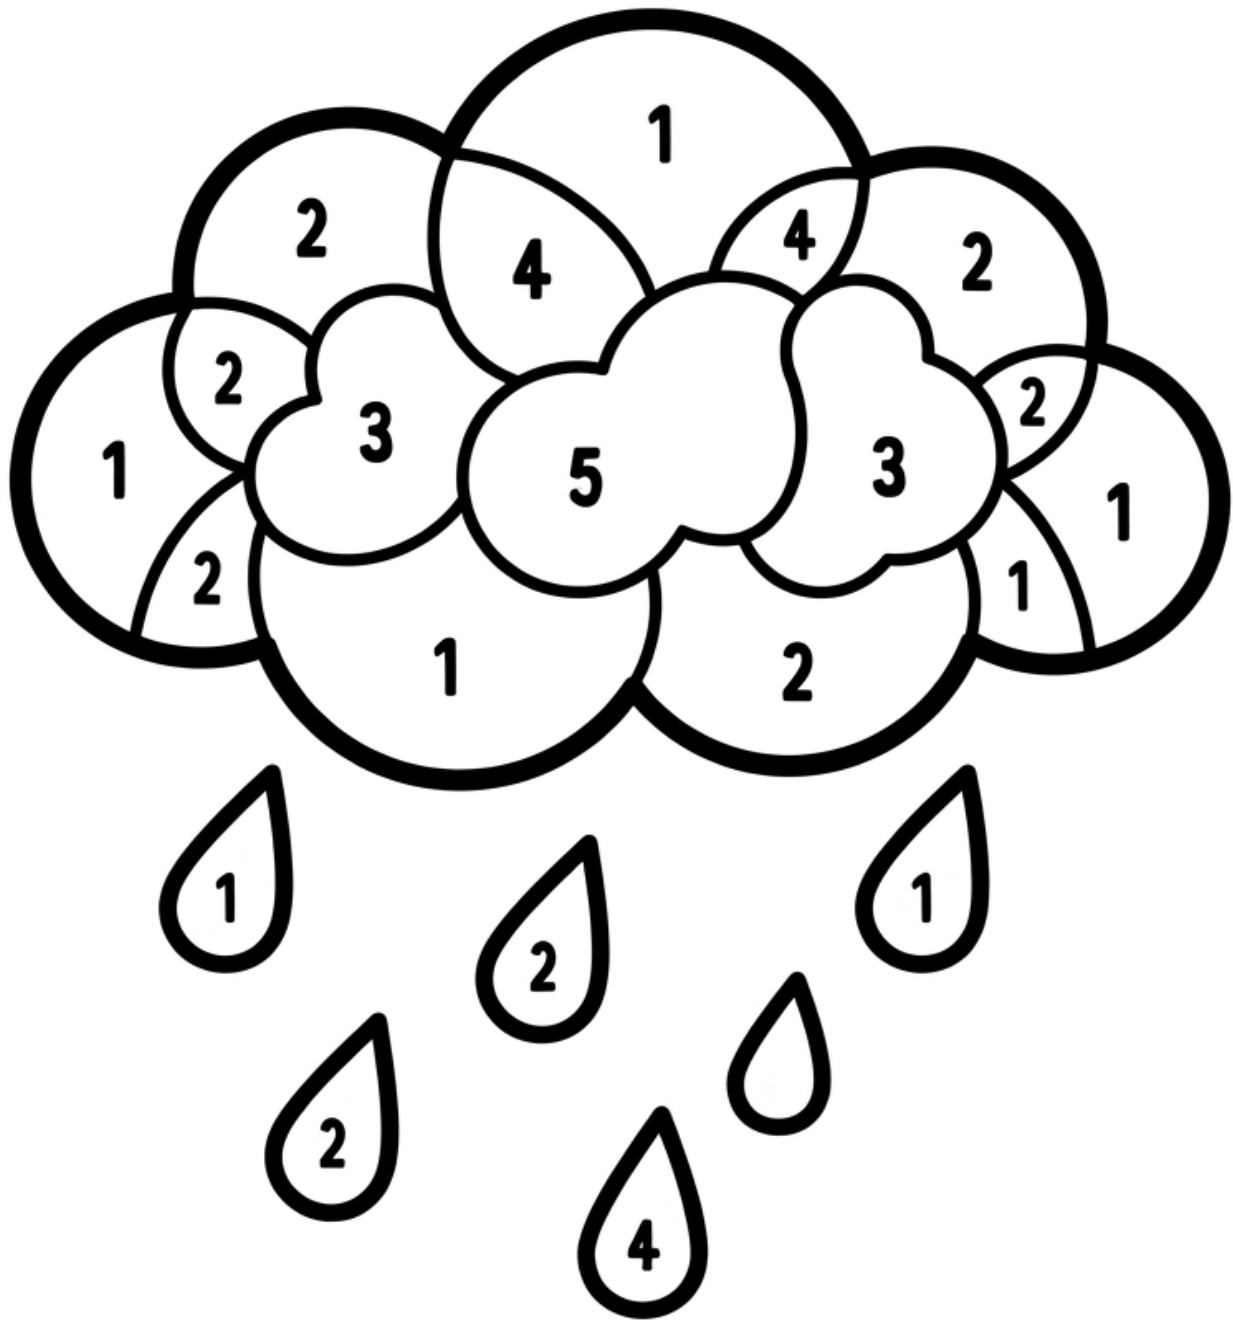

KLEUR OP NUMMERS

KLEUR-SLEUTEL

1-	2-		4-	5
BLAUW	LICHTBLAUW	GRIJS	DONKERBLAUW	5 - WIT